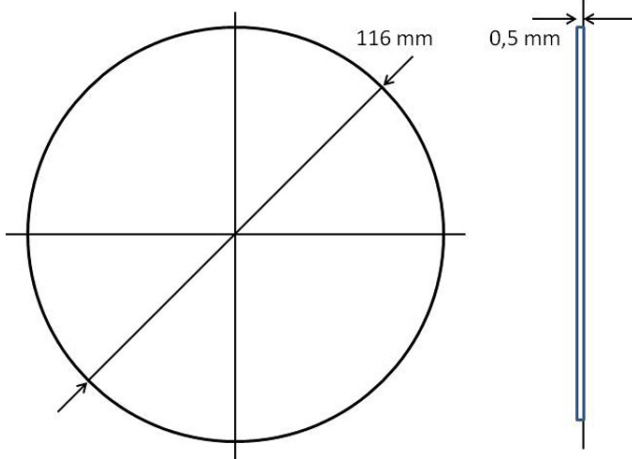

Pictogram invalide toilet RVS

Pictogram rond invalide toilet RVS, PS0004CS

Zeker voor uw minder valide gasten is het prettig als duidelijk staat aangegeven waar het invalide toilet zich bevindt. Dit gemak kunt u uw gasten gemakkelijk bieden door middel van dit eenvoudig te monteren RVS pictogram. Het pictogram is inclusief sterke tape voor installatie op effen oppervlakten. Maak uw gasten het gemakkelijk! Vraag vandaag nog de offerte aan.

> [Bekijk het product online](#)

Technische omschrijving

RVS pictogram rond invalide toilet. Eenvoudig te installeren. Inclusief sterke tape voor het plaatsen op effen oppervlakten.

Specificaties

Artikelnummer	14285
Materiaal	RVS
H x B x D	116 mm x 116 mm x 0,5 mm
Gewicht	0,043 kg
Garantie	2 jaar na aankoopdatum
Toepassing	Wandmontage