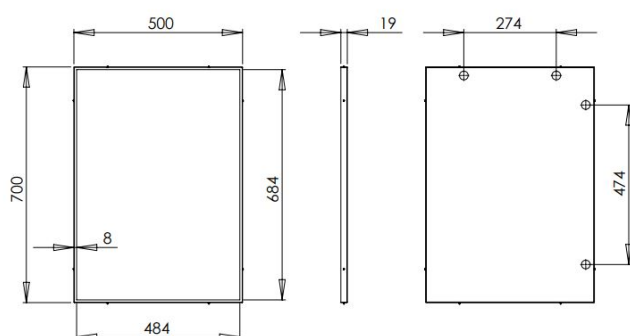

Spiegel RVS 700 x 500 mm

Spiegel RVS 700 x 500 mm, EP0350CS

De make-up bijwerken, checken of de kleding goed zit of het haar weer even in model brengen. Een spiegel is altijd fijn gezelschap en geeft bovendien een extra ruimtelijk effect aan elke omgeving. De spiegel RVS 700 x 500 mm heeft een glasdikte van 5 mm en een framedikte van 1 mm. Het gewicht is 7,2 kg en de spiegel is in een handomdraai aan de wand gemonteerd.

> [Bekijk het product online](#)

Technische omschrijving

RVS spiegel 700 x 500 mm. Voor wandmontage. Framedikte: 1 mm. Glasdikte: 5 mm.

Specificaties

Artikelnummer	14350
Materiaal	RVS
H x B x D	700 mm x 500 mm x 19 mm
Gewicht	7,2 kg
Garantie	2 jaar na aankoopdatum
Toepassing	Wandmontage